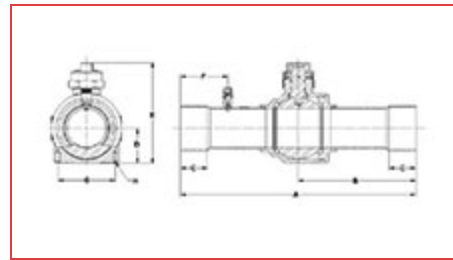

ITEM # AQ17859, CYCLEMASTER® BALL VALVES - STANDARD WITH ACCESS PORT

[Specifications](#) | [Dimensions](#)

Specifications

Connection Size	1/4 in
Cv	1.00
Kv	1
Port	0.50 in
MAP	53 bar 775 psi
Weight	0.23 kg 0.52 lb
Seal Cap Kit	A 17842
Operating Temperature [Min]	-40 °C -40 °F

Dimensions

A	5.50 in 140 mm
----------	-------------------

B	2.98 in 76 mm
----------	------------------

C Min	0.31 in 8 mm
--------------	-----------------

D	0.54 in 14 mm
----------	------------------

E	2.23 in 57 mm
----------	------------------

F	1.16 in 29 mm
----------	------------------

G	0.87 in 22 mm
----------	------------------

H	M4 X 0.7
----------	----------